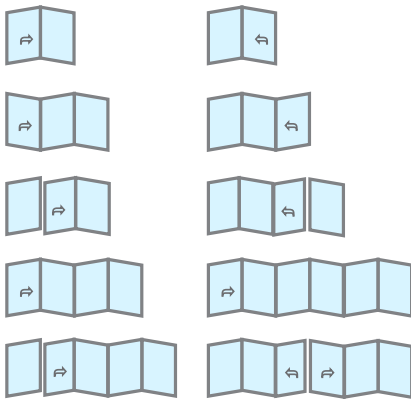

WICONA®

TECHNOLOGY FOR IDEAS

Foldedører WICSLIDE 65FS

WICSLIDE® 65FS

Foldedør – en smidig løsning for maksimal åpning

Vår foldedør gir smidig transparens en ny betydning. Døren gjør det mulig å åpne opp glassfasader 90 %. En isolert foldedør der de åpningsbare panelene sklir nærmest lydløst på de systemintegre hjulene i bunnen. Utformingen av dørens kombinasjoner kan nærmest kombineres fritt. Dørens panel foldes enkelt sammen til en pakke på den ene eller på begge sidene. Det kan velges om de foldes inn i rommet eller ut. Du kan la en avsluttende del fungere som en gangdør eller integrere et luftvindu – valgene er uendelige.

Dørens profilutforming har en geometri som maksimerer glassarealet. For største fleksibilitet finnes det to terskelvarianter å velge mellom.

Systemtilpassede beslag og oppbygning med tre tettenivåer sikrer beste ytelse for tetthet. For brukers beste komfort kan foldedørene leveres med gode trelags isolerglass.

Med et stort antall åpningsvarianter åpner foldedøren de største glassareal.

Utvalg av åpningsvarianter, 118 grunnvarianter

Mål vindusramme/dørblad. Maks. bredde/høyde	Byggedybde Karm	Rammedybde	Synlig bredde (rammeprofil)	Maks vekt Vindu/Dør	Glasstykkelse maks	Løpeskinner (antall)	Lufttetthet iht. NS-EN 12207
1100 x 2450 mm	65 mm 1-spors	76 mm	fra 50 mm	100 kg	47 mm	1	klasse 4 utad klasse 3 innad