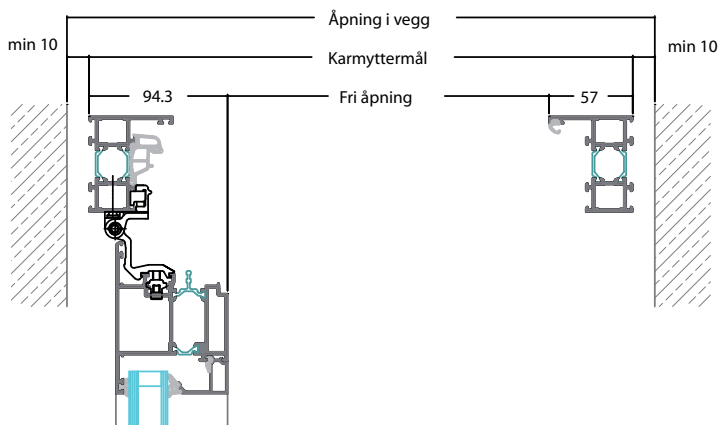

3 Terskler / Bunnsnitt

Dørblad utadslående,
Lav isolert aluminiumterskel

Dørblad innadslående,
Lav isolert aluminiumterskel

Dørblad utadslående,
57mm isolert aluminiumkarm
med terskelforsterkning

Dørblad utadslående,
57mm isolert aluminiumkarm

Hengselealternativ

Vindushengsle, synlig
WICSTAR aluminium

Vindushengsle, skjult
WICSTAR aluminium

Fri åpning

Vindushengsle, synlig
WICSTAR aluminium

Vindushengsle, skjult
WICSTAR aluminium

Flere muligheter