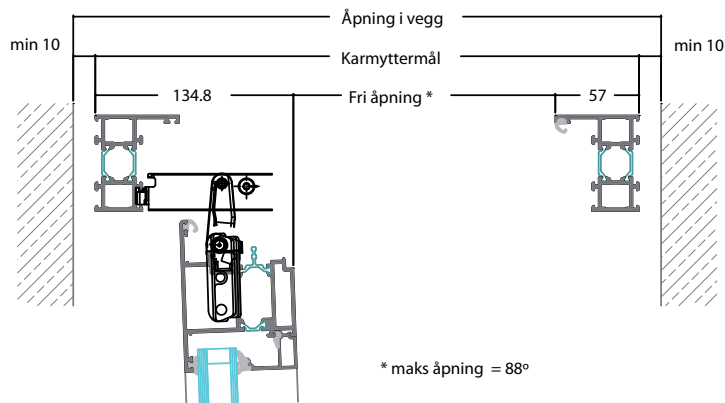

3 Terskler / Bunnsnitt

Dørblad utadslående,
Lav isolert aluminiumterskel

Dørblad innadslående,
Lav isolert aluminiumterskel

Dørblad utadslående,
57mm isolert aluminiumkarm
med terskelforsterkning

Dørblad utadslående,
57mm isolert aluminiumkarm

Hengselealternativ

Vindushengsle, synlig
WICSTAR aluminium

Vindushengsle, skjult
WICSTAR aluminium

Fri åpning

Vindushengsle, synlig
WICSTAR aluminium

Vindushengsle, skjult
WICSTAR aluminium

Flere muligheter