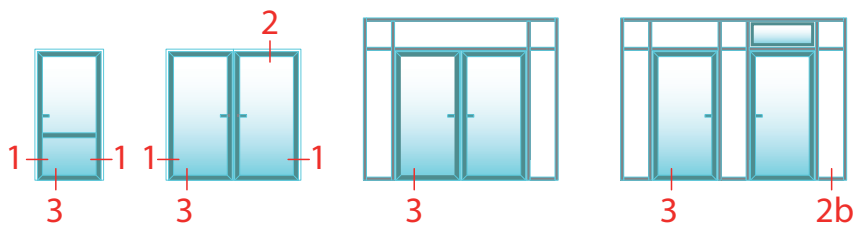

65

WICSTYLE®

Vindusdør

Ved ønske om vinduets funksjon og dørens tilgjengelighet

En dør som er tilpasset for passasjer med mindre trafikk. Døren har synlige eller skjulte vindushengsler. Døren kan utformes med lav eller høy terskel, et valg som innbærer ulike tetthetsnivåer. Systemet finnes i to varmeisoleringsnivåer. Døren kan velges med ulike åpningsvarianter og med beslag fra vår beslagsserie WICSTAR. Karmen er tilpasset for enkelt å kunne bygges sammen med faste partier fra system WICLINE 65, alternativt bygges inn i våre fasadesystem. **Karmdybde 65 mm og dørbladsdybde 76 mm.**

Prinsippdetaljer

med snitthenvisninger

Design

Standard

Classic

Eksempel systemløsninger

1 Karm/dørblad side Innadslående

Utadslående

Dørblad for FIX-beslag

2 Toppsnitt

Utadslående

Innadslående

Pardør

Fransk balkongdør / -vindu

Fakta

Karmdybde:	65 mm
Dørdybde:	76 mm
Dørbladstørrelser:	1700x2250 mm (max)
Utførelse:	Enkeldør
Design:	Standard, Classic
Glasslister:	Standard 18, Standard 22, Round, Classic
Åpningsvarianter:	Sidehengslet, Dreie-vipp, Fix-beslag
Glasstykkelse:	7-58 mm