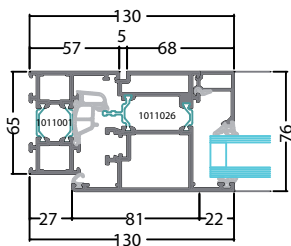

Prinsippdetaljer

med snitthenvisninger

Design

Standard

Classic

Eksempel systemløsninger

1 Karm/dørblad side Innadslående

Utadslående

Dørblad for FIX-beslag

2 Toppsnitt

Utadslående

Innadslående

Pardør

Fransk balkongdør / -vindu

Fakta

Karmdybde:	65 mm
Dørdybde:	76 mm
Dørbladstørrelser:	1700x2250 mm (max)
Utførelse:	Enkeldør
Design:	Standard, Classic
Glasslister:	Standard 18, Standard 22, Round, Classic
Åpningsvarianter:	Sidehengslet, Dreie-vipp, Fix-beslag
Glasstykkelse:	7-58 mm