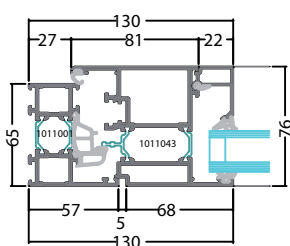

Prinsippdetaljer

med snitthenvisninger

Design

Standard

Classic

Eksempel systemløsninger

1 Karm/dørblad side Innadslående

Utadslående

Dørblad for FIX-beslag

2 Toppsnitt

Utadslående

Innadslående

Pardør

Fransk balkongdør / -vindu

Fakta

Karmdybde:	65 mm
Dørdybde:	76 mm
Dørbladstørrelser:	1700x2250 mm (max)
Utførelse:	Enkeldør
Design:	Standard, Classic
Glasslister:	Standard 18, Standard 22, Round, Classic
Åpningsvarianter:	Sidehengslet, Dreie-vipp, Fix-beslag
Glasstykkelse:	7-58 mm