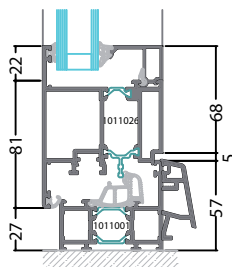

Dørblad for FIX-beslag

2 Toppsnitt

Utadslående

Innadslående

Pardør

Fransk balkongdør / -vindu

Fakta

Karmdybde:	65 mm
Dørdybde:	76 mm
Dørbladstørrelser:	1700x2250 mm (max)
Utførelse:	Enkeldør
Design:	Standard, Classic
Glasslister:	Standard 18, Standard 22, Round, Classic
Åpningsvarianter:	Sidehengslet, Dreie-vipp, Fix-beslag
Glasstykkelse:	7-58 mm

3 Terskler / Bunnsnitt

Dørblad utadslående,
Lav isolert aluminiumterskel

Dørblad innadslående,
Lav isolert aluminiumterskel

Dørblad utadslående,
57mm isolert aluminiumkarm
med terskelforsterkning

Dørblad utadslående,
57mm isolert aluminiumkarm