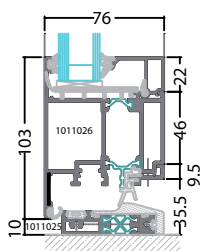

Dørblad utadslående,
Lav isolert aluminiumterskel