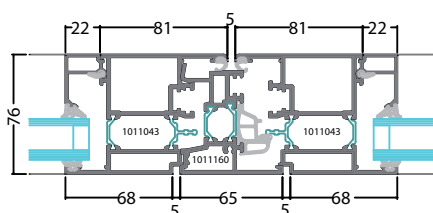

Dørblad for FIX-beslag

2 Toppsnitt

Utadslående

Innadslående

Pardør

Fransk balkongdør / -vindu

Fakta

Karmdybde:	65 mm
Dørdybde:	76 mm
Dørbladstørrelser:	1700x2250 mm (max)
Utførelse:	Enkeldør
Design:	Standard, Classic
Glasslister:	Standard 18, Standard 22, Round, Classic
Åpningsvarianter:	Sidehengslet, Dreie-vipp, Fix-beslag
Glasstykkelse:	7-58 mm