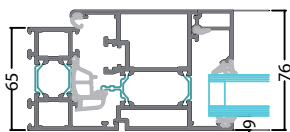

65

WICSTYLE®

Vindusdør

Ved ønske om vinduets funksjon og dørens tilgjengelighet

En dør som er tilpasset for passasjer med mindre trafikk. Døren har synlige eller skjulte vindushengsler. Døren kan utformes med lav eller høy terskel, et valg som innbærer ulike tetthetsnivåer. Systemet finnes i to varmeisoleringsnivåer. Døren kan velges med ulike åpningsvarianter og med beslag fra vår beslagsserie WICSTAR. Karmen er tilpasset for enkelt å kunne bygges sammen med faste partier fra system WICLINE 65, alternativt bygges inn i våre fasadesystem. **Karmdybde 65 mm og dørbladsdybde 76 mm.**

Prinsippdetaljer

med snitthenvisninger

Design

Standard

Classic

Eksempel systemløsninger

1 Karm/dørblad side Innadslående

Utadslående

Dørblad for FIX-beslag

2 Toppsnitt

Utadslående

Innadslående

Pardør

Fransk balkongdør / -vindu

Fakta

Karmdybde:	65 mm
Dørdybde:	76 mm
Dørbladstørrelser:	1700x2250 mm (max)
Utførelse:	Enkeldør
Design:	Standard, Classic
Glasslister:	Standard 18, Standard 22, Round, Classic
Åpningsvarianter:	Sidehengslet, Dreie-vipp, Fix-beslag
Glasstykkelse:	7-58 mm