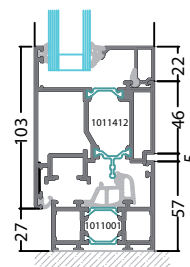

Dørblad for FIX-beslag

2 Toppsnitt

Utadslående

Innadslående

Pardør

Fransk balkongdør / -vindu

Fakta

Karmdybde:	65 mm
Dørdybde:	76 mm
Dørbladstørrelser:	1700x2250 mm (max)
Utførelse:	Enkeldør
Design:	Standard, Classic
Glasslister:	Standard 18, Standard 22, Round, Classic
Åpningsvarianter:	Sidehengslet, Dreie-vipp, Fix-beslag
Glasstykkelse:	7-58 mm

3 Terskler / Bunnsnitt

Dørblad utadslående,
Lav isolert aluminiumterskel

Dørblad innadslående,
Lav isolert aluminiumterskel

Dørblad utadslående,
57mm isolert aluminiumkarm
med terskelforsterkning

Dørblad utadslående,
57mm isolert aluminiumkarm