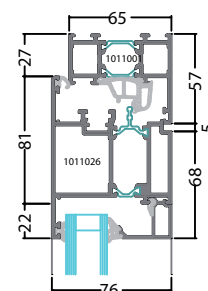

65

WICSTYLE®

Vindusdør

Ved ønske om vinduets funksjon og dørens tilgjengelighet

En dør som er tilpasset for passasjer med mindre trafikk. Døren har synlige eller skjulte vindushengsler. Døren kan utformes med lav eller høy terskel, et valg som innbærer ulike tetthetsnivåer. Systemet finnes i to varmeisoleringsnivåer. Døren kan velges med ulike åpningsvarianter og med beslag fra vår beslagsserie WICSTAR. Karmen er tilpasset for enkelt å kunne bygges sammen med faste partier fra system WICLINE 65, alternativt bygges inn i våre fasadesystem. **Karmdybde 65 mm og dørbladsdybde 76 mm.**

Prinsippdetaljer

med snitthenvisninger

Design

Standard

Classic

Eksempel systemløsninger

1 Karm/dørblad side Innadslående

Utadslående

Dørblad for FIX-beslag

2 Toppsnitt

Utadslående

Innadslående

Pardør

Fransk balkongdør / -vindu

Fakta

Karmdybde:	65 mm
Dørdybde:	76 mm
Dørbladstørrelser:	1700x2250 mm (max)
Utførelse:	Enkeldør
Design:	Standard, Classic
Glasslister:	Standard 18, Standard 22, Round, Classic
Åpningsvarianter:	Sidehengslet, Dreie-vipp, Fix-beslag
Glasstykkelse:	7-58 mm