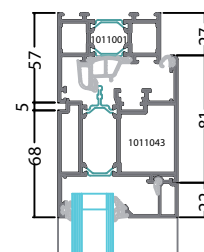

Prinsippdetaljer

med snitthenvisninger

Design

Standard

Classic

Eksempel systemløsninger

1 Karm/dørblad side Innadslående

Utadslående

Dørblad for FIX-beslag

2 Toppsnitt

Utadslående

Innadslående

Pardør

Fransk balkongdør / -vindu

Fakta

Karmdybde:	65 mm
Dørdybde:	76 mm
Dørbladstørrelser:	1700x2250 mm (max)
Utførelse:	Enkeldør
Design:	Standard, Classic
Glasslister:	Standard 18, Standard 22, Round, Classic
Åpningsvarianter:	Sidehengslet, Dreie-vipp, Fix-beslag
Glasstykkelse:	7-58 mm