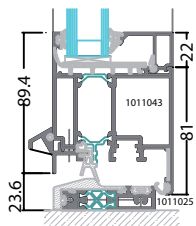

Dørblad innadslående,
Lav isolert aluminiumterskel